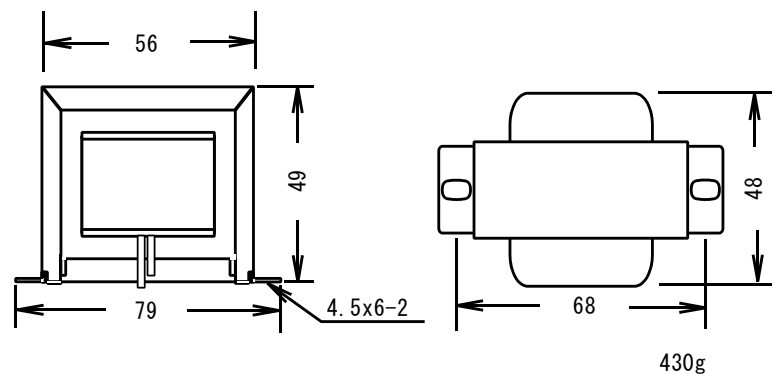

# PMC-30020H

ゼネラルトランス販売オリジナル

インダクタンス	300H
定格電流	14mA
許容電流	20mA
直流抵抗	3360Ω(代表値)
耐電圧	AC1.5kV 1分間
最大使用電圧	DC500V

概略寸法 79(W) x 50(D) x 49(H) 横型バンド  
取り付け穴ピッチ 69 (Φ4.5 X 6.5)

発売元 ゼネラルトランス販売株式会社