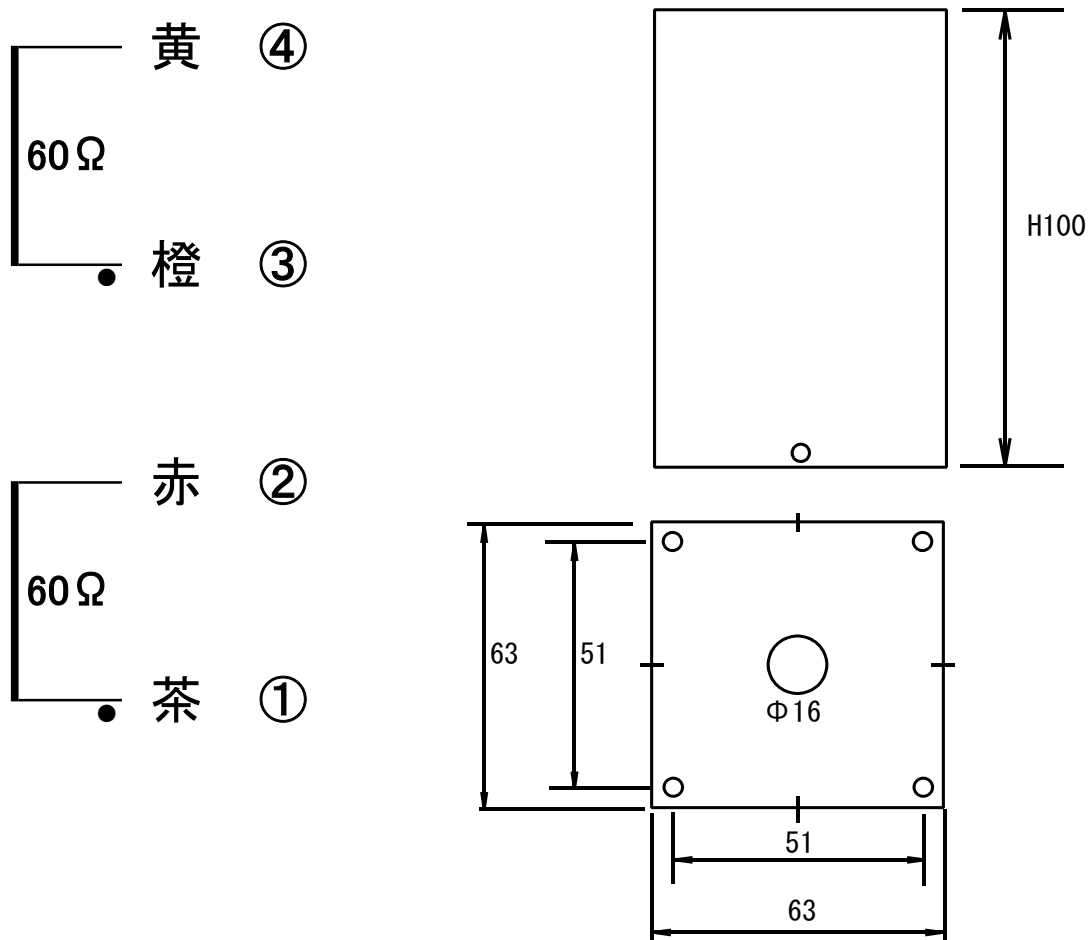

PMC-1224LHW

ゼネラルトランス販売オリジナル

オリエントカットコア使用チョークコイル

※チョークインプット使用可能

インダクタンス	定格DC電流	許容DC電流	直流抵抗	AC最大入力電圧	臨界電流
12H (シリーズ)	200mA	240mA	120Ω	AC600V	50mA
3H (パラ)	400mA	480mA	30Ω	AC300V	100mA

耐電圧 AC2KV 1分間

概略寸法 63x63x100(H) 51x51-M3 1.5Kg

シリーズ接続 ②③繋ぐ ①-④間で 12H

パラ接続 ①③繋ぐ、②④繋ぐ ①-②(③-④)間で 3H

発売元 ゼネラルトランス販売株式会社