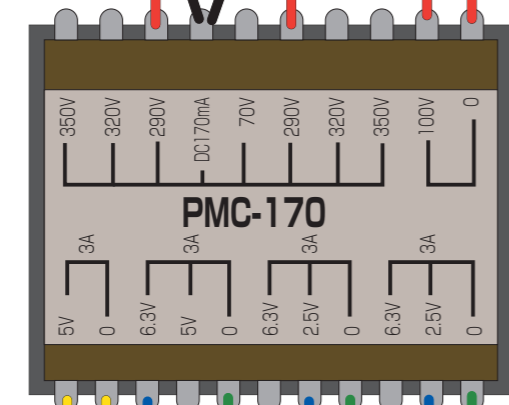

IEC・AC インレット

ヒューズ(3A)

R-ch 出力

8Ω

4Ω

0Ω

0Ω

4Ω

8Ω

L-ch 出力

R-ch 入力

L-ch 入力

200µF 560V

200µF 560V

PMF-11WS-3.5K

PMF-11WS-3.5K

22µF 500 V

220µF 160 V

220µF 160 V

5AR4

2A3

2A3

PMC-12035H

PMC-1615H